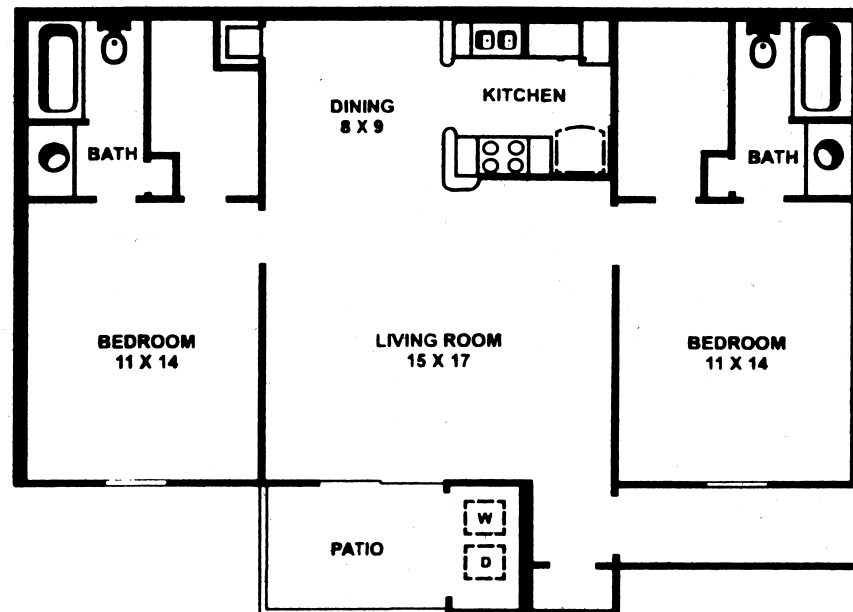

*Altmonte*

10925 BEAMER • HOUSTON, TEXAS • 77089  
TEL: (281) 484-0706 • FAX (281) 484-8771

*Plan A*

1 BEDROOM / 1 BATH  
712 SQ.FT.

*Plan B*

1 BEDROOM / 1 BATH  
778 SQ.FT.

*Altmonte*

10925 BEAMER • HOUSTON, TEXAS • 77089  
TEL: (281) 484-0706 • FAX (281) 484-8771

*Plan C*

1 BEDROOM / 1 BATH / STUDIO  
838 SQ.FT.

*Plan D*

1 BEDROOM / 1 BATH / STUDY  
904 SQ.FT.

*Altmonte*

10925 BEAMER • HOUSTON, TEXAS • 77089  
TEL: (281) 484-0706 • FAX (281) 484-8771

*Plan E*

2 BEDROOM / 2 BATH  
1012 SQ.FT.

*Plan F*

2 BEDROOM / 2 BATH  
1024 SQ.FT.