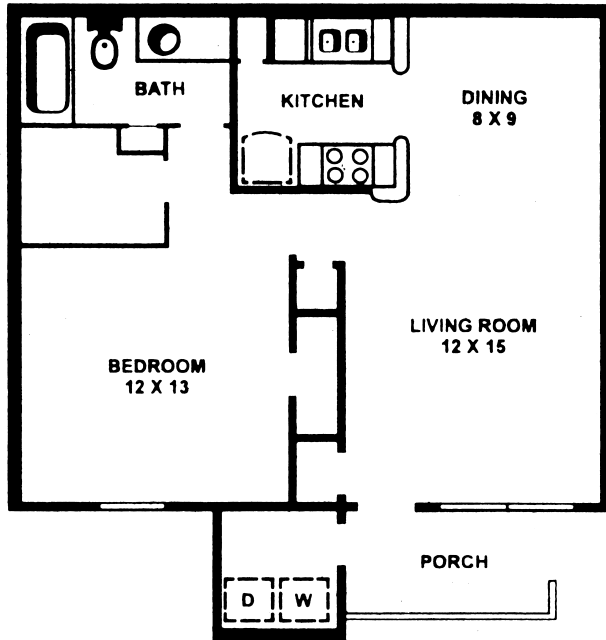

*Altmonte*

10925 BEAMER • HOUSTON, TEXAS • 77089  
TEL: (281) 484-0706 • FAX (281) 484-8771

*Plan A*

1 BEDROOM / 1 BATH  
712 SQ.FT.

*Plan B*

1 BEDROOM / 1 BATH  
778 SQ.FT.

*Altmonte*

10925 BEAMER • HOUSTON, TEXAS • 77089  
TEL: (281) 484-0706 • FAX (281) 484-8771

*Plan C*

1 BEDROOM / 1 BATH / STUDIO  
838 SQ.FT.

*Plan D*

1 BEDROOM / 1 BATH / STUDY  
904 SQ.FT.

*Altmonte*

10925 BEAMER • HOUSTON, TEXAS • 77089  
TEL: (281) 484-0706 • FAX (281) 484-8771

*Plan E*

2 BEDROOM / 2 BATH  
1012 SQ.FT.

*Plan F*

2 BEDROOM / 2 BATH  
1024 SQ.FT.