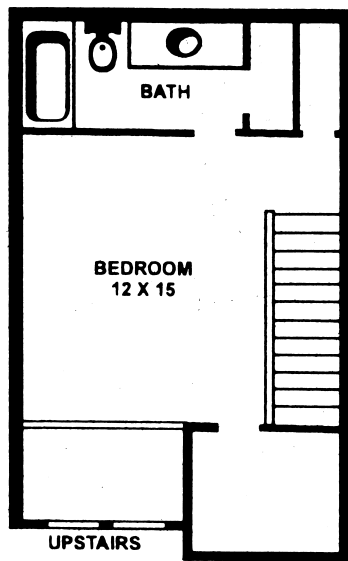

*Altmonte*

10925 BEAMER • HOUSTON, TEXAS • 77089  
TEL: (281) 484-0706 • FAX (281) 484-8771

*Plan A*

1 BEDROOM / 1 BATH  
712 SQ.FT.

*Plan B*

1 BEDROOM / 1 BATH  
778 SQ.FT.

*Altmonte*

10925 BEAMER • HOUSTON, TEXAS • 77089  
TEL: (281) 484-0706 • FAX (281) 484-8771

*Plan C*

1 BEDROOM / 1 BATH / STUDIO  
838 SQ.FT.

*Plan D*

1 BEDROOM / 1 BATH / STUDY  
904 SQ.FT.

*Altmonte*

10925 BEAMER • HOUSTON, TEXAS • 77089  
TEL: (281) 484-0706 • FAX (281) 484-8771

*Plan E*

2 BEDROOM / 2 BATH  
1012 SQ.FT.

*Plan F*

2 BEDROOM / 2 BATH  
1024 SQ.FT.