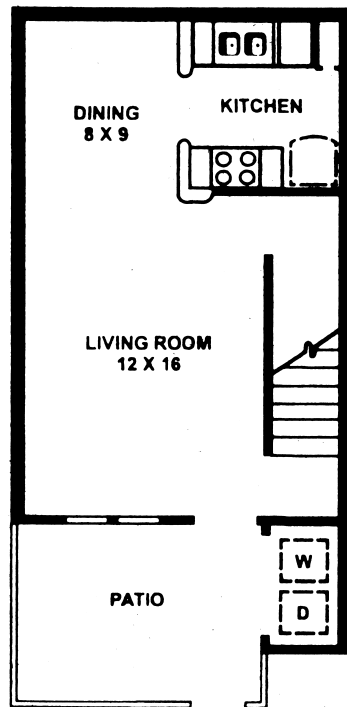

*Altmonte*

10925 BEAMER • HOUSTON, TEXAS • 77089  
TEL: (281) 484-0706 • FAX (281) 484-8771

*Plan A*

1 BEDROOM / 1 BATH  
712 SQ.FT.

*Plan B*

1 BEDROOM / 1 BATH  
778 SQ.FT.

*Altmonte*

10925 BEAMER • HOUSTON, TEXAS • 77089  
TEL: (281) 484-0706 • FAX (281) 484-8771

*Plan C*

1 BEDROOM / 1 BATH / STUDIO  
838 SQ.FT.

*Plan D*

1 BEDROOM / 1 BATH / STUDY  
904 SQ.FT.

*Altmonte*

10925 BEAMER • HOUSTON, TEXAS • 77089  
TEL: (281) 484-0706 • FAX (281) 484-8771

*Plan E*

2 BEDROOM / 2 BATH  
1012 SQ.FT.

*Plan F*

2 BEDROOM / 2 BATH  
1024 SQ.FT.