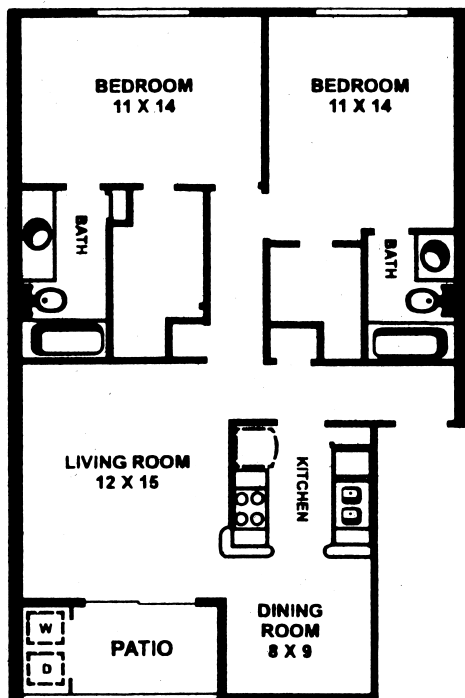

*Altmonte*

10925 BEAMER • HOUSTON, TEXAS • 77089  
TEL: (281) 484-0706 • FAX (281) 484-8771

*Plan A*

1 BEDROOM / 1 BATH  
712 SQ.FT.

*Plan B*

1 BEDROOM / 1 BATH  
778 SQ.FT.

*Altmonte*

10925 BEAMER • HOUSTON, TEXAS • 77089  
TEL: (281) 484-0706 • FAX (281) 484-8771

*Plan C*

1 BEDROOM / 1 BATH / STUDIO  
838 SQ.FT.

*Plan D*

1 BEDROOM / 1 BATH / STUDY  
904 SQ.FT.

*Altmonte*

10925 BEAMER • HOUSTON, TEXAS • 77089  
TEL: (281) 484-0706 • FAX (281) 484-8771

*Plan E*

2 BEDROOM / 2 BATH  
1012 SQ.FT.

*Plan F*

2 BEDROOM / 2 BATH  
1024 SQ.FT.