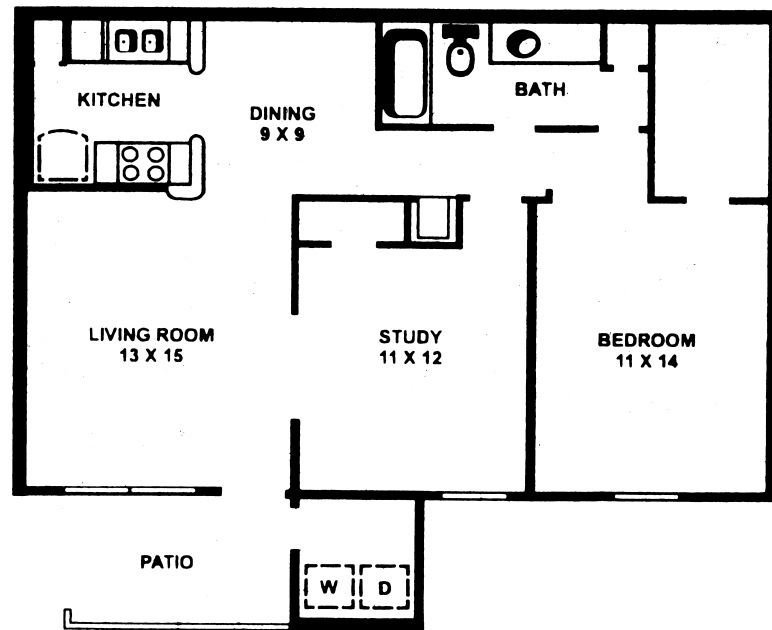

*Altmonte*

10925 BEAMER • HOUSTON, TEXAS • 77089  
TEL: (281) 484-0706 • FAX (281) 484-8771

*Plan A*

1 BEDROOM / 1 BATH  
712 SQ.FT.

*Plan B*

1 BEDROOM / 1 BATH  
778 SQ.FT.

*Altmonte*

10925 BEAMER • HOUSTON, TEXAS • 77089  
TEL: (281) 484-0706 • FAX (281) 484-8771

*Plan C*

1 BEDROOM / 1 BATH / STUDIO  
838 SQ.FT.

*Plan D*

1 BEDROOM / 1 BATH / STUDY  
904 SQ.FT.

*Altmonte*

10925 BEAMER • HOUSTON, TEXAS • 77089  
TEL: (281) 484-0706 • FAX (281) 484-8771

*Plan E*

2 BEDROOM / 2 BATH  
1012 SQ.FT.

*Plan F*

2 BEDROOM / 2 BATH  
1024 SQ.FT.