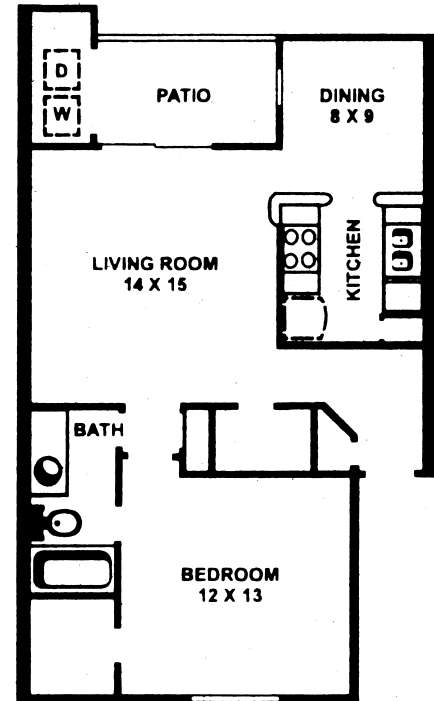

*Altmonte*

10925 BEAMER • HOUSTON, TEXAS • 77089  
TEL: (281) 484-0706 • FAX (281) 484-8771

*Plan A*

1 BEDROOM / 1 BATH  
712 SQ.FT.

*Plan B*

1 BEDROOM / 1 BATH  
778 SQ.FT.

*Altmonte*

10925 BEAMER • HOUSTON, TEXAS • 77089  
TEL: (281) 484-0706 • FAX (281) 484-8771

*Plan C*

1 BEDROOM / 1 BATH / STUDIO  
838 SQ.FT.

*Plan D*

1 BEDROOM / 1 BATH / STUDY  
904 SQ.FT.

*Altmonte*

10925 BEAMER • HOUSTON, TEXAS • 77089  
TEL: (281) 484-0706 • FAX (281) 484-8771

*Plan E*

2 BEDROOM / 2 BATH  
1012 SQ.FT.

*Plan F*

2 BEDROOM / 2 BATH  
1024 SQ.FT.